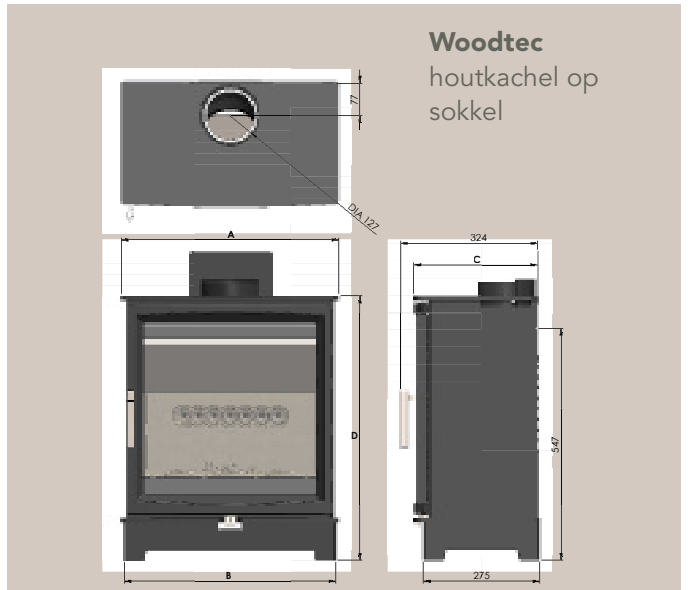

Fireline Woodtec houtkachel

Afmetingen en Specificaties

Afmetingen (mm)	A	B	C	D
Woodtec 5	414	390	290	548
Woodtec 5W	514	490	293	548
Woodtec 5XW	564	540	295	548
Woodtec 5 op sokkel	414	400	290	624
Woodtec 5W op sokkel	514	500	293	624
Woodtec 5XW op sokkel	564	550	295	624
Woodtec 5 op houtvak	414	400	290	784
Woodtec 5W op houtvak	514	500	293	784
Woodtec 5XW op houtvak	564	550	295	784
Beoordeling rendement efficiëntie	Efficiëntie	EEl	Nominaal rendement	Stookbereik
Woodtec 5	81.1%	A+	5kW	3.5 -6.9kW
Woodtec 5W	80.2%	A+	5kW	3.8-7.0kW
Woodtec 5XW	81.2%	A+	5kW	3.7-8.0kW

Distributeur: HAVÉ VERWARMING BV
Hullerpad 34, 6741 PA Lunteren
t: (0318) 488 600
www.haveverwarming.nl

Charlton & Jenrick LTD

Best of British fires, fireplaces & stoves

www.facebook.com/cJfires www.charltonandjenrick.nl

Hoofdkantoor, Unit D, Stafford Park 2, Telford, Shropshire TF3 3AR t: +44 845 519 5991 f: +44 845 519 5992