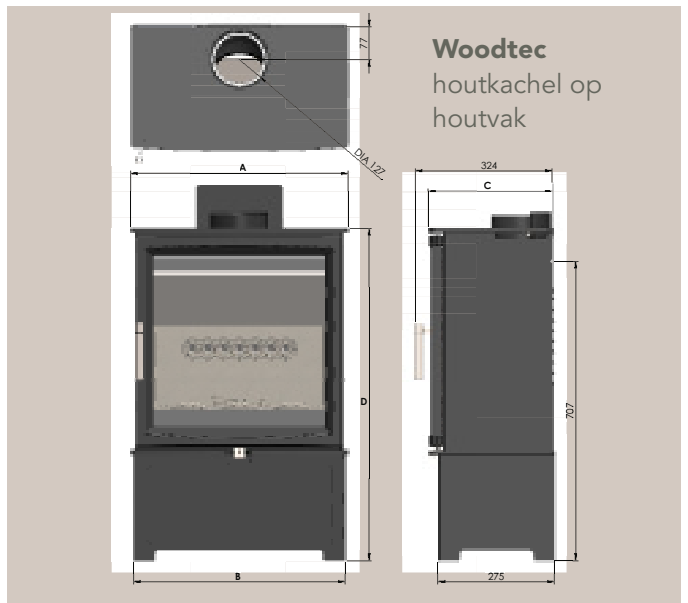

Fireline Woodtec houtkachel

Afmetingen en Specificaties

Afmetingen (mm)	A	B	C	D
Woodtec 5	414	390	290	548
Woodtec 5W	514	490	293	548
Woodtec 5XW	564	540	295	548
Woodtec 5 op sokkel	414	400	290	624
Woodtec 5W op sokkel	514	500	293	624
Woodtec 5XW op sokkel	564	550	295	624
Woodtec 5 op houtvak	414	400	290	784
Woodtec 5W op houtvak	514	500	293	784
Woodtec 5XW op houtvak	564	550	295	784
Beoordeling rendement efficiëntie	Efficiëntie	EEl	Nominaal rendement	Stookbereik
Woodtec 5	81.1%	A+	5kW	3.5 -6.9kW
Woodtec 5W	80.2%	A+	5kW	3.8-7.0kW
Woodtec 5XW	81.2%	A+	5kW	3.7-8.0kW

Distributeur: HAVÉ VERWARMING BV
Hullerpad 34, 6741 PA Lunteren
t: (0318) 488 600
www.haveverwarming.nl

Charlton & Jenrick LTD

Best of British fires, fireplaces & stoves

www.facebook.com/cJfires www.charltonandjenrick.nl

Hoofdkantoor, Unit D, Stafford Park 2, Telford, Shropshire TF3 3AR t: +44 845 519 5991 f: +44 845 519 5992