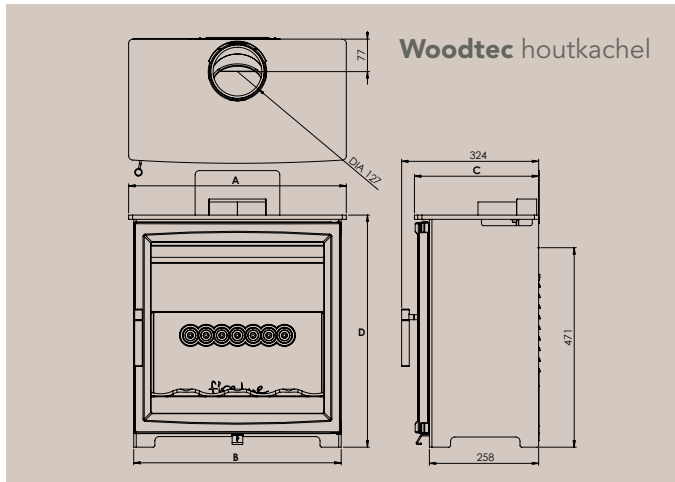

Fireline Woodtec houtkachel

Afmetingen en Specificaties

Afmetingen (mm)	A	B	C	D
Woodtec 5	414	390	290	548
Woodtec 5W	514	490	293	548
Woodtec 5XW	564	540	295	548
Woodtec 5 op sokkel	414	400	290	624
Woodtec 5W op sokkel	514	500	293	624
Woodtec 5XW op sokkel	564	550	295	624
Woodtec 5 op houtvak	414	400	290	784
Woodtec 5W op houtvak	514	500	293	784
Woodtec 5XW op houtvak	564	550	295	784
Beoordeling rendement efficiëntie	Efficiëntie	EEl	Nominaal rendement	Stookbereik
Woodtec 5	81.1%	A+	5kW	3.5 -6.9kW
Woodtec 5W	80.2%	A+	5kW	3.8-7.0kW
Woodtec 5XW	81.2%	A+	5kW	3.7-8.0kW

Distributeur: HAVÉ VERWARMING BV
Hullerpad 34, 6741 PA Lunteren
t: (0318) 488 600
www.haveverwarming.nl

Charlton & Jenrick LTD

Best of British fires, fireplaces & stoves

www.facebook.com/cJfires www.charltonandjenrick.nl

Hoofdkantoor, Unit D, Stafford Park 2, Telford, Shropshire TF3 3AR t: +44 845 519 5991 f: +44 845 519 5992